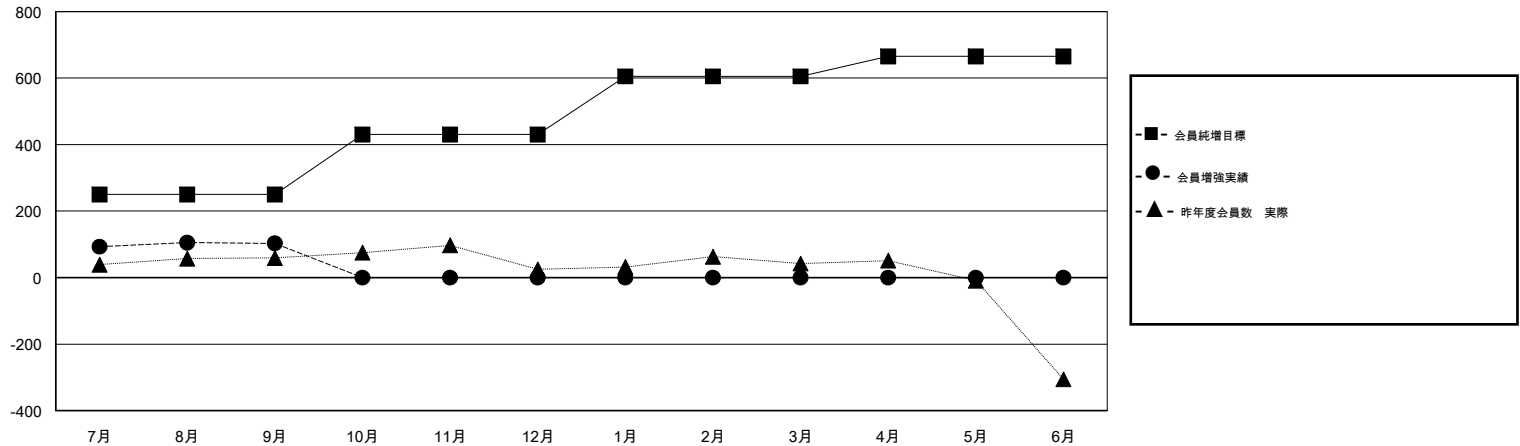

# MONTHLY MEMBERSHIP PROGRESS REPORT

District 335 B

Results as of: 09/30/2017

GMT: MASAYOSHI MARUYAMA, YASUHISA NAKAMURA

地域 JAPAN

GMT会則地域

クラブ				名			
結果 : 2017-2018				結果 : 2017-2018			
四半期	新クラブ目標	新クラブ	解散クラブ	四半期	会員純増目標	会員増強実績	退会者(転籍を含む) 実際
7月/8月/9月	0	0	0	7月/8月/9月	250	166	63
10月/11月/12月	0	0	0	10月/11月/12月	180	0	0
1月/2月/3月	1	0	0	1月/2月/3月	175	0	0
4月/5月/6月	0	0	0	4月/5月/6月	60	0	0

新クラブ目標及び実績累計

会員目標及び実績累計

解散クラブ: 0	82 CLUBS OF 165 一名以上の新会員を登録	<b>男女別</b>
退会者		男性 4,734 (73.17%)
物故会員 10		女性 1,736 (26.83%)
クラブ解散 0		女性%年度目標: 30%
その他 53	<a href="#">会員累計データを見るには、ここをクリック</a>	世帯主/家族会員合計 2,712
合計 63		国際会費半額の家族会員 1,463